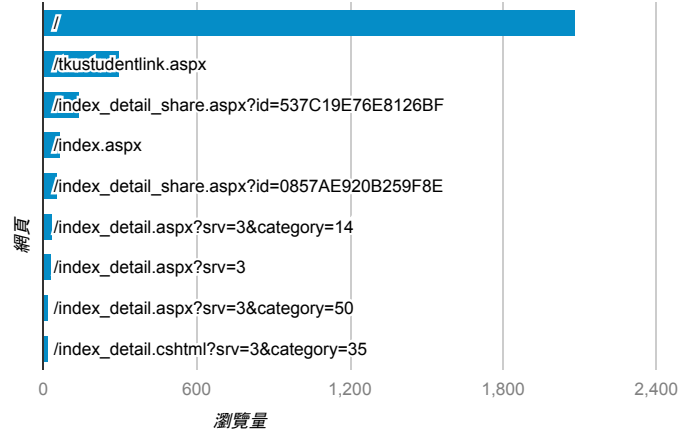

報表03_內容

2017年1月9日 - 2017年1月15日

所有使用者
100.00% 個工作階段

平均網頁載入時間 (秒)

● 平均網頁載入時間 (秒)

平均網頁載入時間 (秒)和瀏覽量 (依網頁分組)

| 網頁 | 平均網頁載入時間 (秒) | 瀏覽量 |
|---|--------------|-------|
| /index_detail_share.cshhtml?id=1A808674982A9776 | 5.13 | 2 |
| /index_detail_share.cshhtml?id=74874AF70571151C | 4.04 | 1 |
| /index.aspx | 3.02 | 71 |
| / | 2.92 | 2,083 |
| /index_detail.aspx?srv=3 | 2.26 | 32 |
| /index_detail.cshhtml?srv=6&help=3 | 1.22 | 4 |
| /index_detail.cshhtml?srv=3&category=14 | 0.98 | 9 |
| /tkustudentlink.aspx | 0.90 | 297 |
| /index_detail.cshhtml?srv=3 | 0.71 | 7 |
| /index_detail.aspx?srv=2 | 0.67 | 12 |

網頁載入平均需時 (秒) (依瀏覽器分組)

| 瀏覽器 | 平均網頁載入時間 (秒) |
|-----------------|--------------|
| Android Webview | 5.13 |
| Chrome | 2.80 |
| Edge | 2.57 |
| Safari | 1.95 |

瀏覽量(依網頁分組)

造訪和新造訪率 (依關鍵字分組)

| 關鍵字 | 工作階段 | % 新工作階段 |
|--|------|---------|
| (not provided) | 664 | 74.55% |
| 淡江 課表 | 2 | 0.00% |
| 淡江 學生查詢 | 1 | 100.00% |
| 淡江學生查詢 | 1 | 0.00% |
| the government imposes one thousand per year license fee on all pizza restaurnd?which cost shift as a result | 1 | 100.00% |