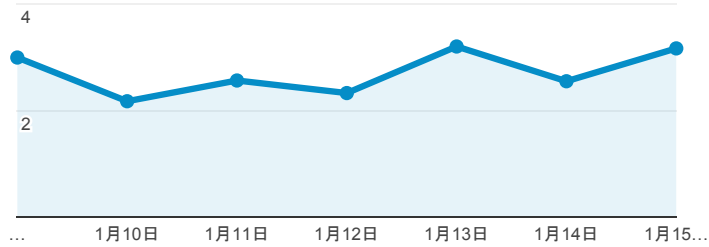

報表03_內容

2017年1月9日 - 2017年1月15日

所有使用者
100.00% 個工作階段

平均網頁載入時間 (秒)

● 平均網頁載入時間 (秒)

平均網頁載入時間 (秒)和瀏覽量 (依網頁分組)

| 網頁 | 平均網頁載入時間 (秒) | 瀏覽量 |
|---|--------------|-------|
| /index_detail_share.cshhtml?id=1A808674982A9776 | 5.13 | 2 |
| /index_detail_share.cshhtml?id=74874AF70571151C | 4.04 | 1 |
| /index.aspx | 3.02 | 71 |
| / | 2.92 | 2,083 |
| /index_detail.aspx?srv=3 | 2.26 | 32 |
| /index_detail.cshhtml?srv=6&help=3 | 1.22 | 4 |
| /index_detail.cshhtml?srv=3&category=14 | 0.98 | 9 |
| /tkustudentlink.aspx | 0.90 | 297 |
| /index_detail.cshhtml?srv=3 | 0.71 | 7 |
| /index_detail.aspx?srv=2 | 0.67 | 12 |

網頁載入平均需時 (秒) (依瀏覽器分組)

| 瀏覽器 | 平均網頁載入時間 (秒) |
|-----------------|--------------|
| Android Webview | 5.13 |
| Chrome | 2.80 |
| Edge | 2.57 |
| Safari | 1.95 |

瀏覽量(依網頁分組)

造訪和新造訪率 (依關鍵字分組)

| 關鍵字 | 工作階段 | % 新工作階段 |
|--|------|---------|
| (not provided) | 664 | 74.55% |
| 淡江 課表 | 2 | 0.00% |
| 淡江 學生查詢 | 1 | 100.00% |
| 淡江學生查詢 | 1 | 0.00% |
| the government imposes one thousand per year license fee on all pizza restaurnd?which cost shift as a result | 1 | 100.00% |